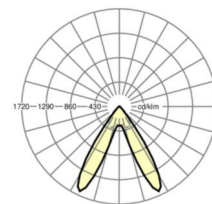

параметры

номер заказа	19467006130
код EAN	4020863409266
номер таможенного тарифа	94051190
Знак прохождения контроля	IP 64, класс защиты I, ENEC10 VDE, F, D, HACCP DIN10500/Food/IFS-пригодность для применения/BRC, Indoor, CE
Степень ударопрочности IK	IK03 (-20°C bis 25°C)
Температура окружения	ta -20°C в 25°C
Особые свойства	Готовность к IoT «Ready for IoT»
Гарантийный срок	5 лет
Государственные программы поддержки	BEG - государственные субсидии для энергосберегающих зданий (действительна только для Германии)

электротехника

Балласт	Электронный драйвер DALI2 (1 штука)
Мощность системы	68W
сетевое напряжение	230V/50Hz
класс энергосбережения/Источник света	C

Оптика

Оснастка	LED, цветопередача/оттенок света CRI ≥ 80 / 3000K
Допуск для координаты цветности (MacAdam)	3SDCM
Фотобиологическая безопасность (светильник)	RG1
Номинальный световой поток	11395lm
Срок службы LED	50000h L80/B10 (Tq 25°C)
светоотдача светильников	167lm/W
Угол излучения	70° (C0) / 90° (C90)
UGR поп./вдоль	21.5 / 20.2

DEEP-LINK

<https://www.regiolum.de/ru/article/19467006130>

Ссылка	LED 12000lm 830
ηLB	100 %
Φ ↓/↑	99 % / 1 %
UGR поп./вдоль	21.5 / 20.2