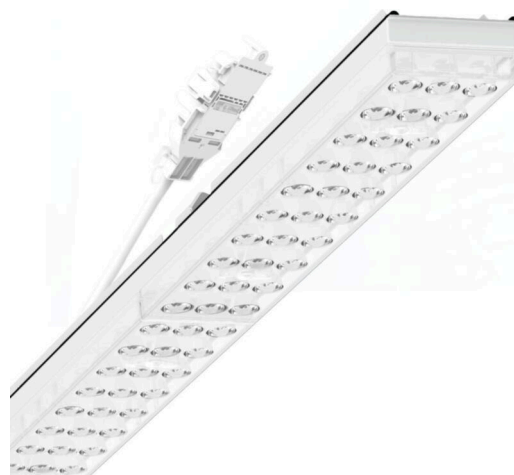

прибородержатель переменный IP 64 - Individual.Lens.Optic - прямой несимметричный свет, двойной - без видимых стыков

Ламподержатель из оцинкованного стального профиля; слой цинка в сочетании с лаком на полиэфирной смоле хорошо защищает от коррозии; крепление без инструментов, с помощью встроенных нажимных затворов, защита от кражи. Встроенные пластиковые торцы с уплотнительными краями и одно замкнутое уплотнение вокруг, для несущей шины классов защиты до IP64. В несущей трековой шине позиционируется по-разному. Цвет корпуса белый стандартный для электротехники RAL 9016; Прямое двойное несимметричное излучение, распределение света посредством линзы «Individual.Lens.Optic» из пластика ПММА. Оптика отдельных линз с прозрачным уплотнением делает сборку и установку предельно удобными, а плоскость легко чистится. Тройные ряды из отдельных линз и лампо-/прибородержатели, идеально согласованные между собой, обеспечивают цельный вид без стыков и неравномерностей. Подключение к электросети через присоединительный провод длиной 1 м для свободного позиционирования ламподержателя в световой полосе и 5-полюсную втычную деталь для быстрой сборки со свободным выбором фаз. Сменные блоки, позволяющие легко модернизировать освещение, существенно продлевают срок службы всей осветительной установки.

DEEP-LINK

<https://www.regiolum.de/ru/article/19467006130>

Ссылка	LED 12000lm 830
ηLB	100 %
Φ ↓/↑	99 % / 1 %
UGR поп./вдоль	21.5 / 20.2

Механика

цвет корпуса белый стандартный для электротехники RAL 9016

размеры (LxWxH/DxH) 1531mm x 55mm x 37mm

вес (нетто) 2kg

Вид монтажа сборка трековых систем, световая структура

размеры

L	1531 mm	Длина
В	55 mm	Ширина
н	37 mm	Высота